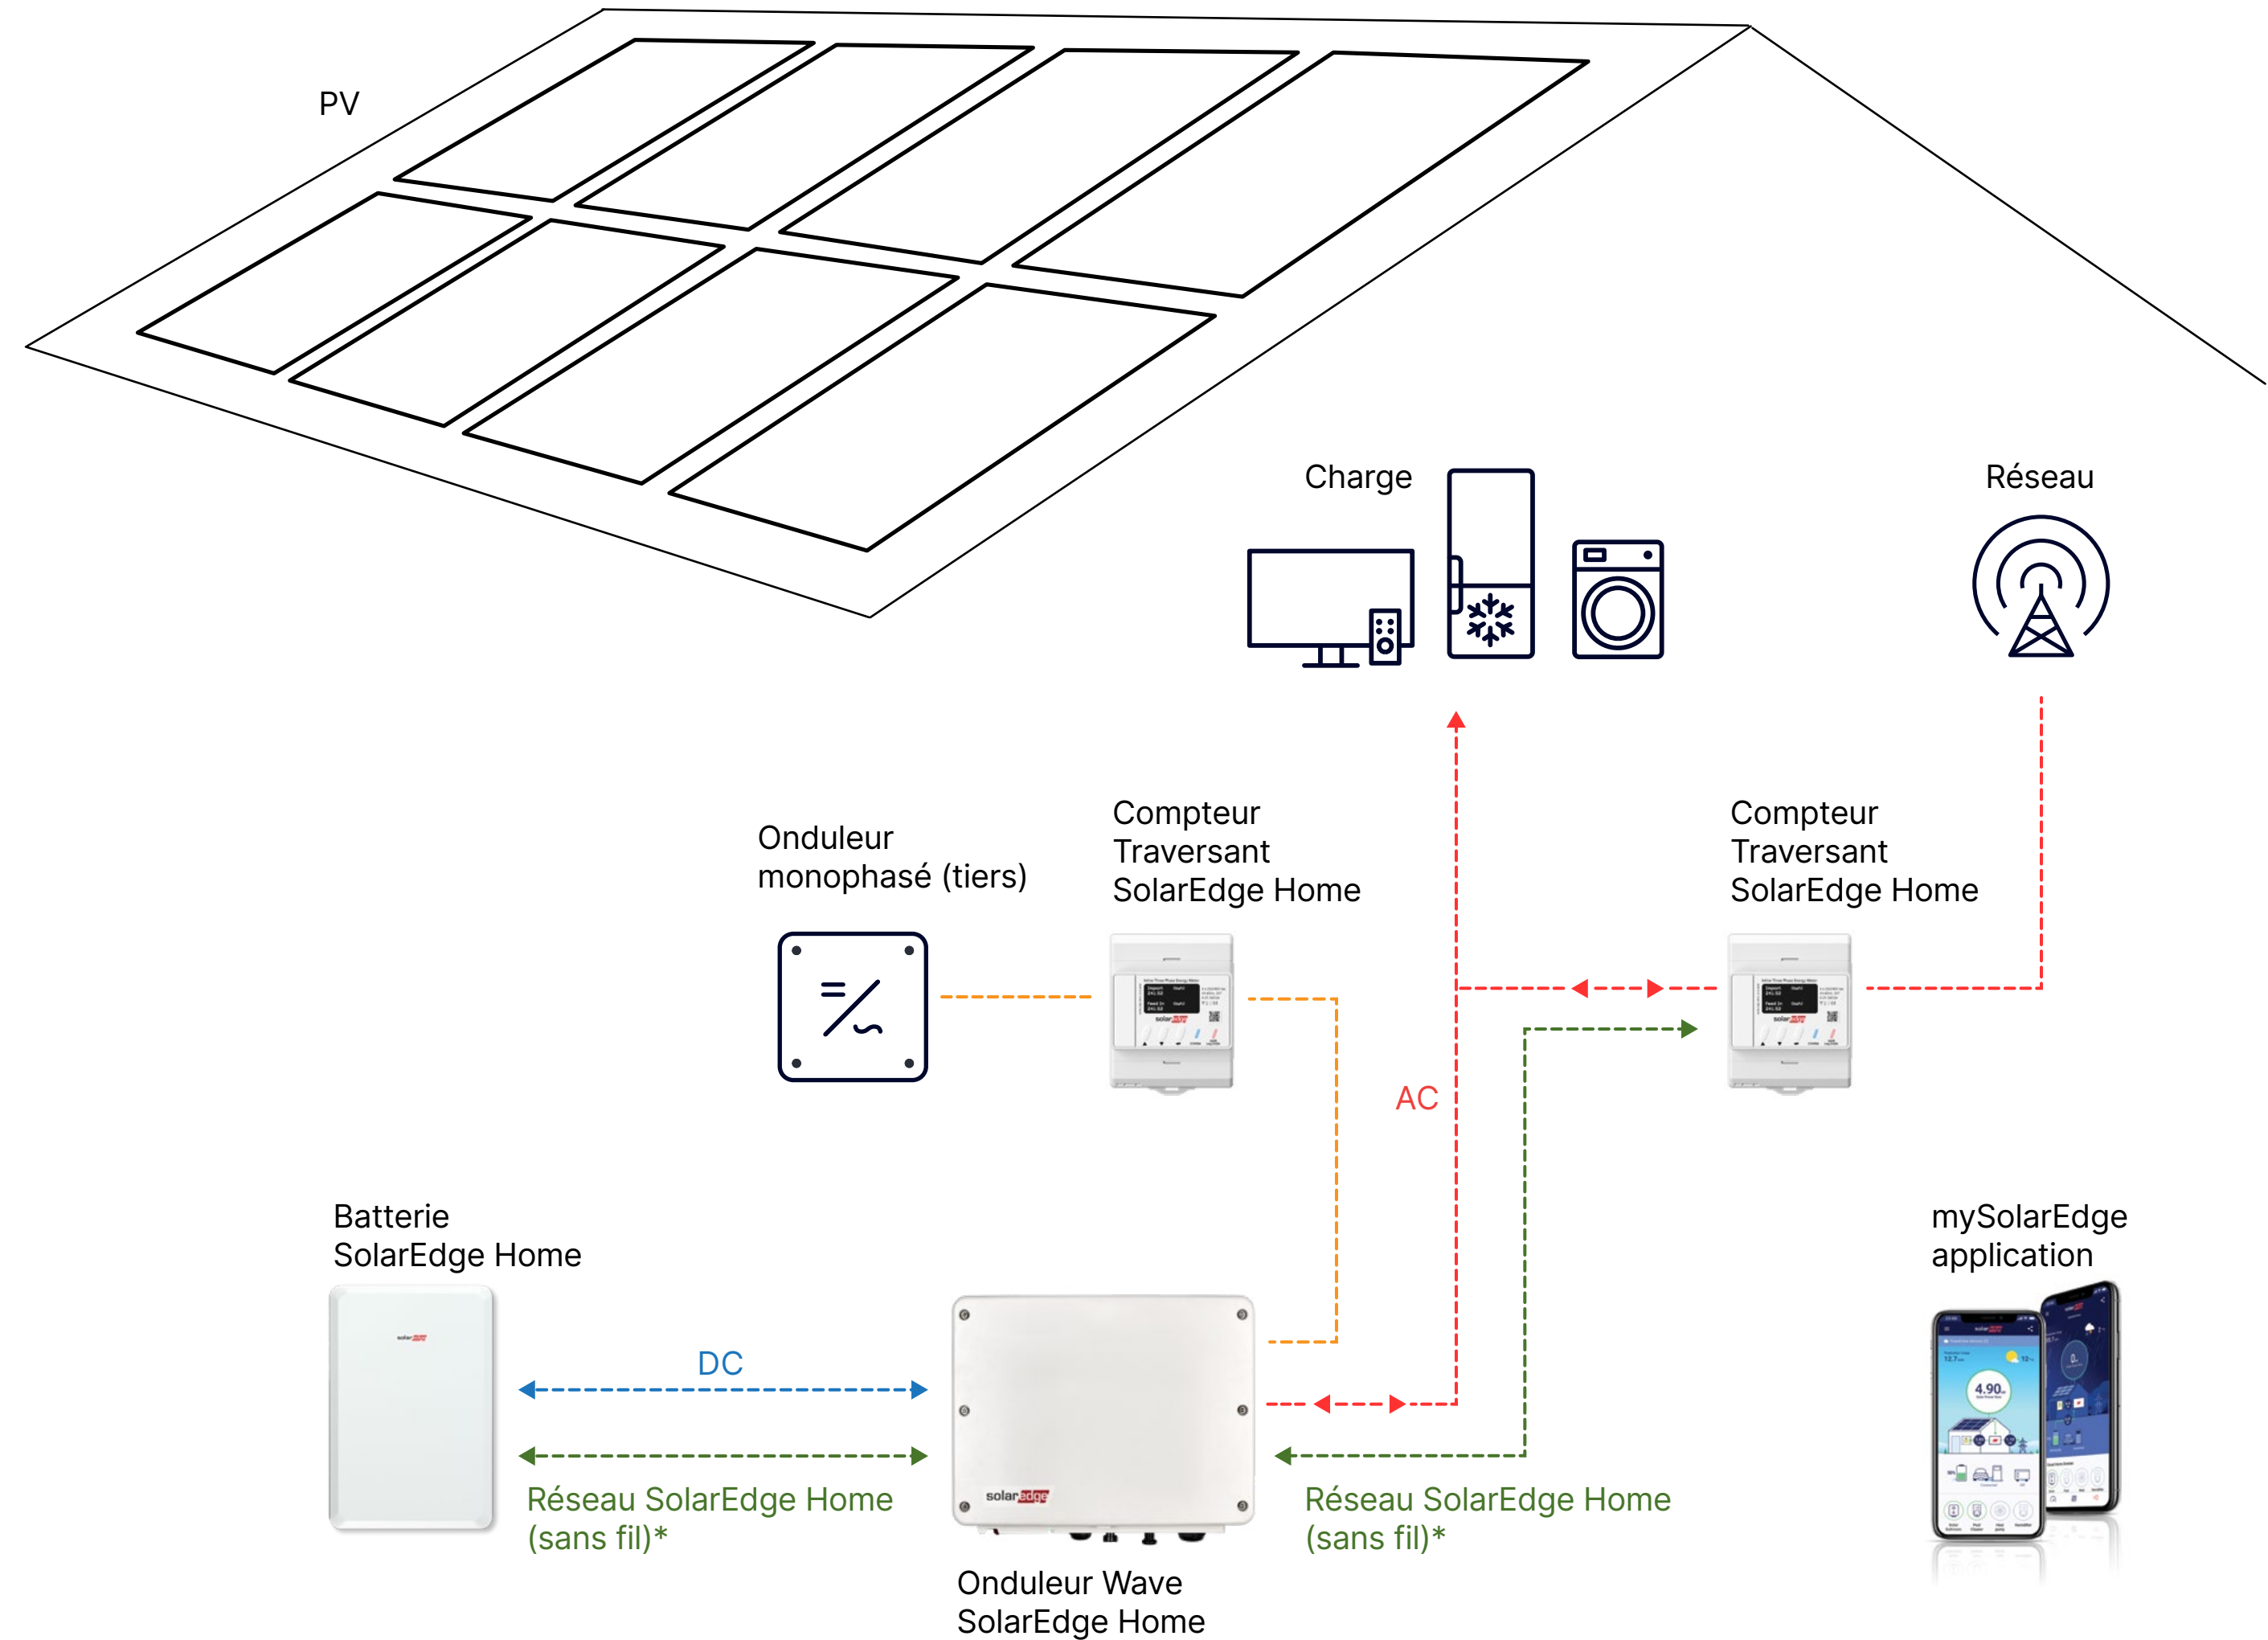

## Il n'est jamais trop tard pour passer à SolarEdge

Même si vous avez déjà une autre installation, vous pouvez toujours profiter des avantages de SolarEdge Home

- Ajoutez des produits SolarEdge pour profiter d'un mode de vie énergétique intelligent, avec un onduleur capable de gérer votre énergie à la maison
- Ajoutez des panneaux plus récents et plus puissants tout en profitant de votre installation actuelle
- Si votre ancien onduleur s'use avant les panneaux, passez à SolarEdge en ajoutant des Optimiseurs de Puissance