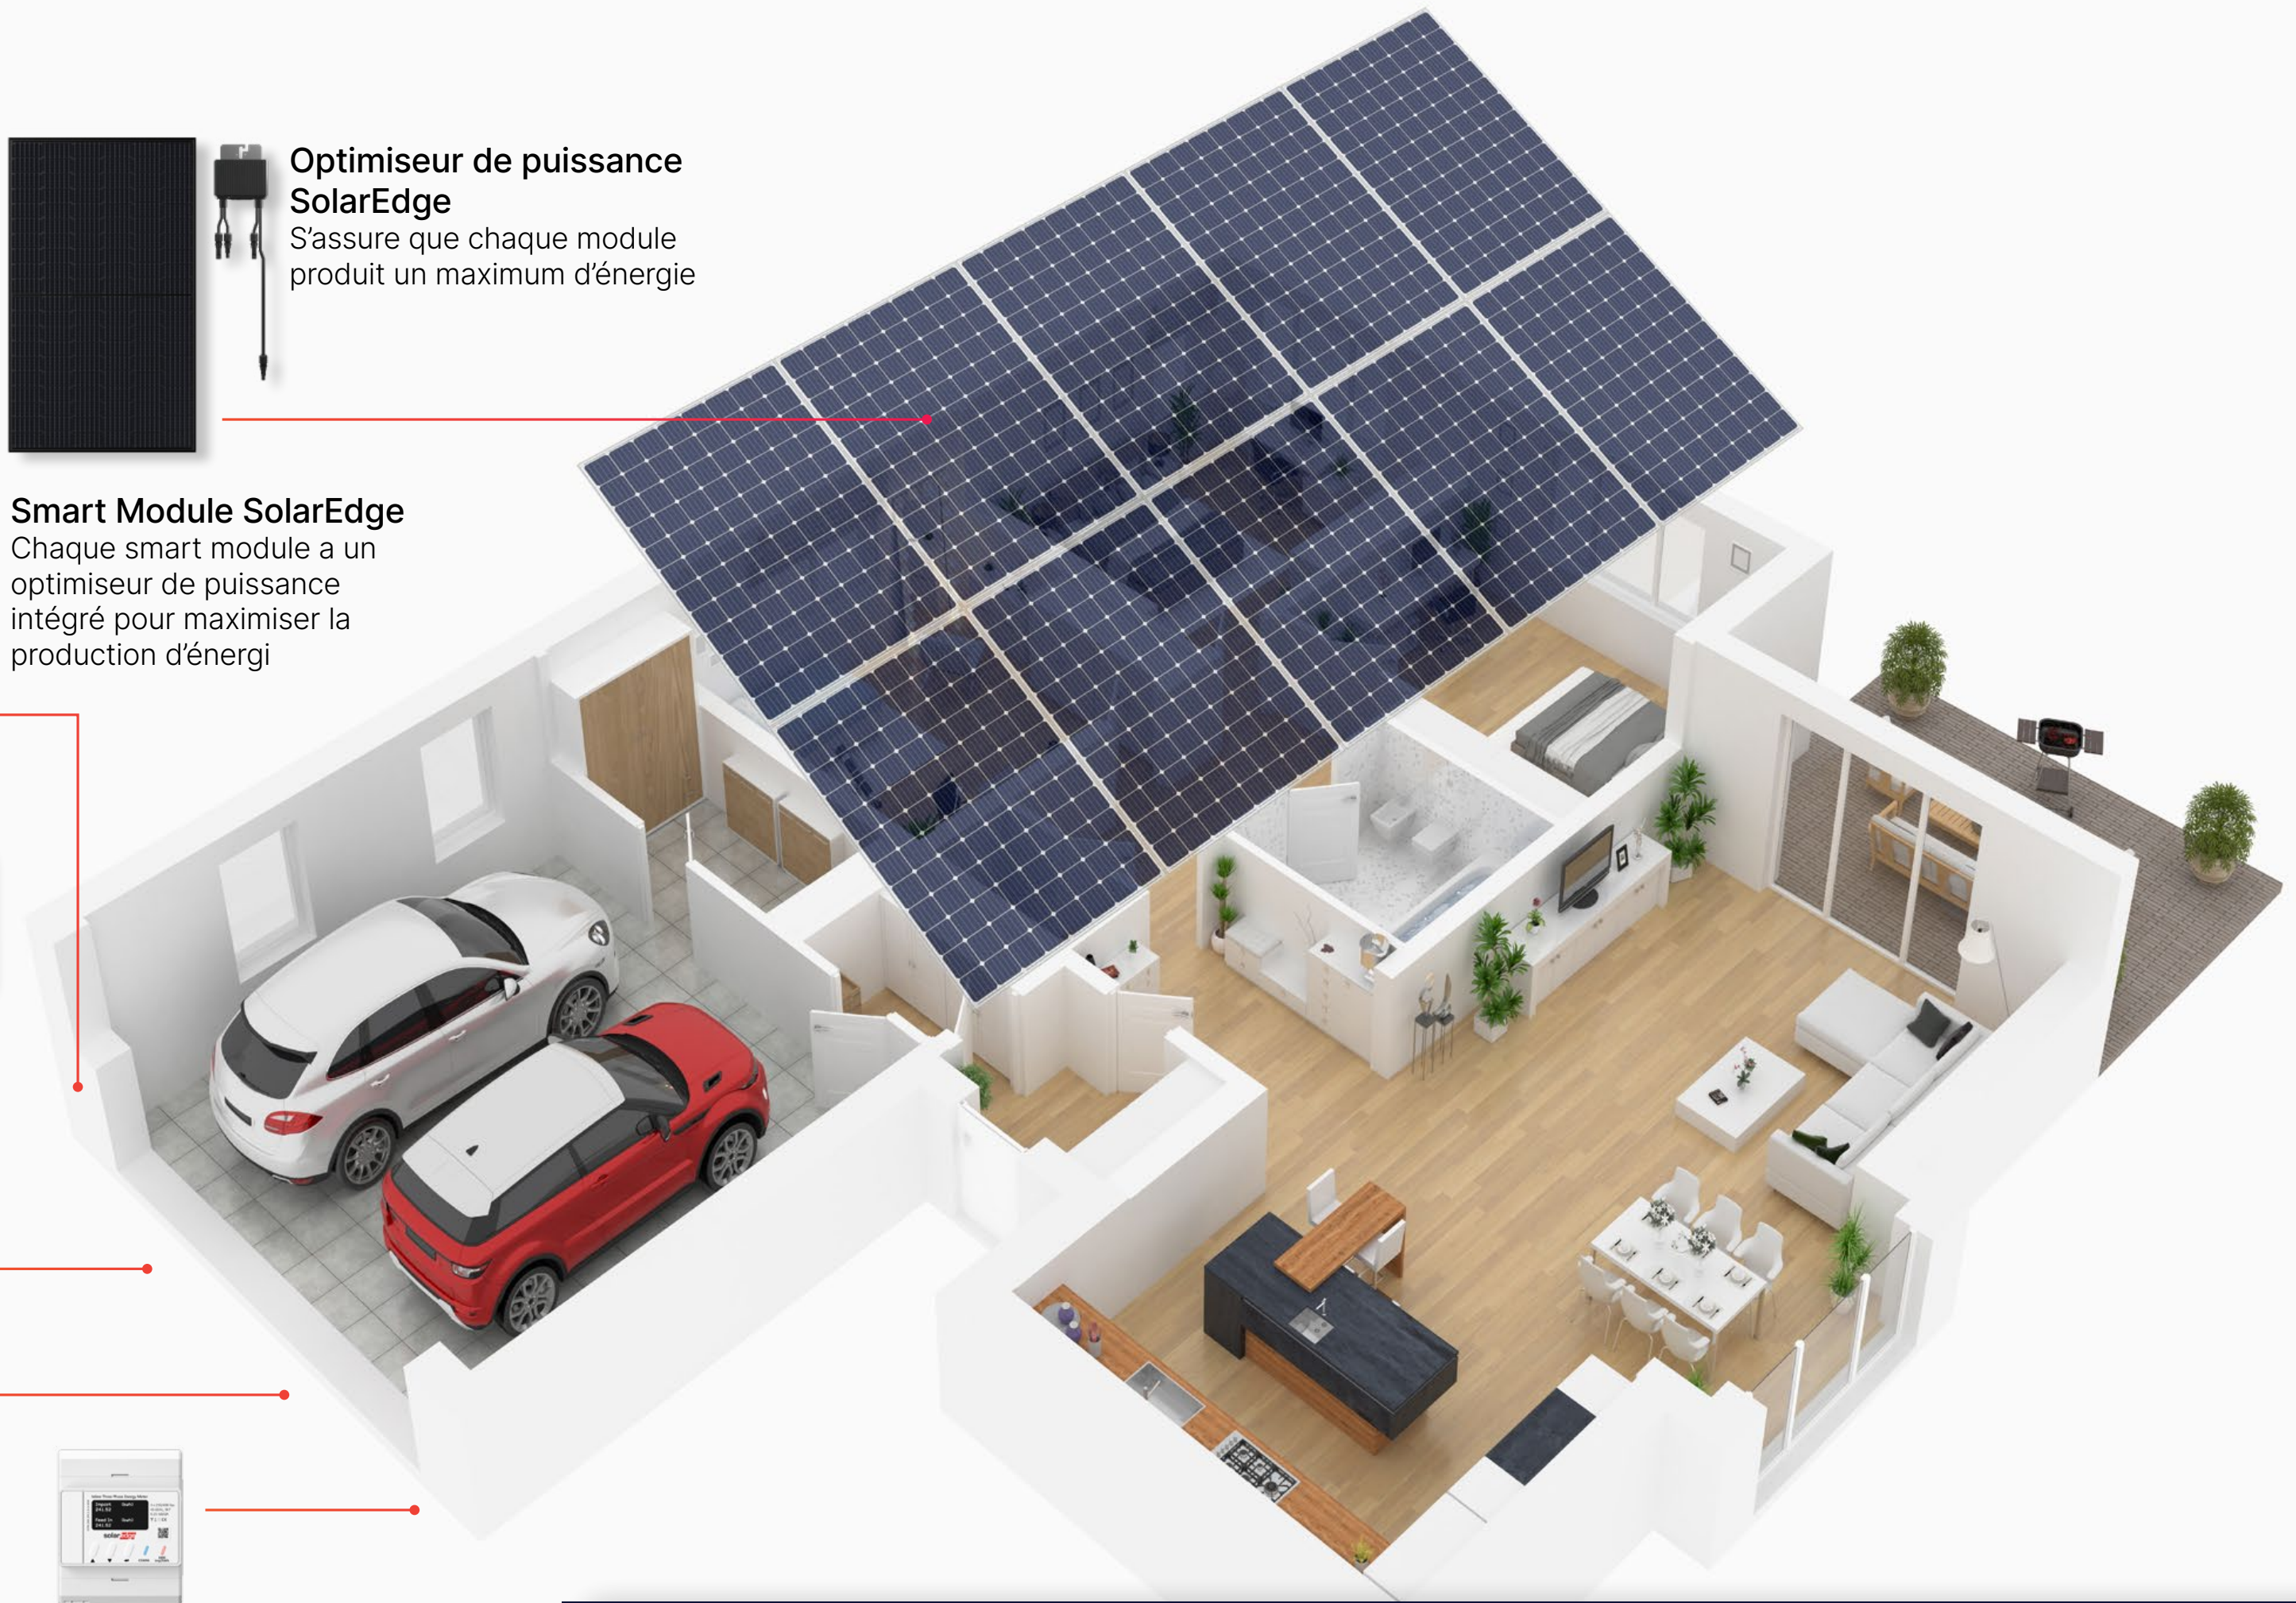

PRÊT POUR DEMAIN

SolarEdge Home est votre système personnel de gestion intelligente de l'énergie, conçu pour vous aider à maîtriser vos consommations d'énergie, aujourd'hui et dans les années à venir. Il s'adapte à l'évolution de vos besoins en énergie et de vos habitudes, de jour comme de nuit

Appareils domotiques SolarEdge Home

Étendez votre utilisation de l'énergie solaire à toute votre maison

Régulateur de thermoplongeur SolarEdge Home

Contrôleur de charges SolarEdge Home

Bientôt disponible

Prise intelligente SolarEdge Home

Bientôt disponible

Interrupteur intelligent SolarEdge Home

Bientôt disponible

Avez-vous une autre marque de PV ?

Passez à SolarEdge Home

Batterie Solaredge Home
Stockez votre énergie solaire pour l'utiliser la nuit

Optimiseur de puissance SolarEdge
S'assure que chaque module produit un maximum d'énergie

Smart Module SolarEdge
Chaque smart module a un optimiseur de puissance intégré pour maximiser la production d'énergie

Onduleur Hub/Wave Solaredge Home
Le cerveau de votre système énergétique

Chargeur de VE SolarEdge
Chargez votre voiture grâce à l'énergie solaire

Compteur Traversant SolarEdge Home
Vous fournit des informations en temps réel sur la production et la consommation

Avec un seul fournisseur pour l'ensemble de votre système, tout fonctionne de façon fluide, et vous profitez de la garantie et du service après-vente de SolarEdge.