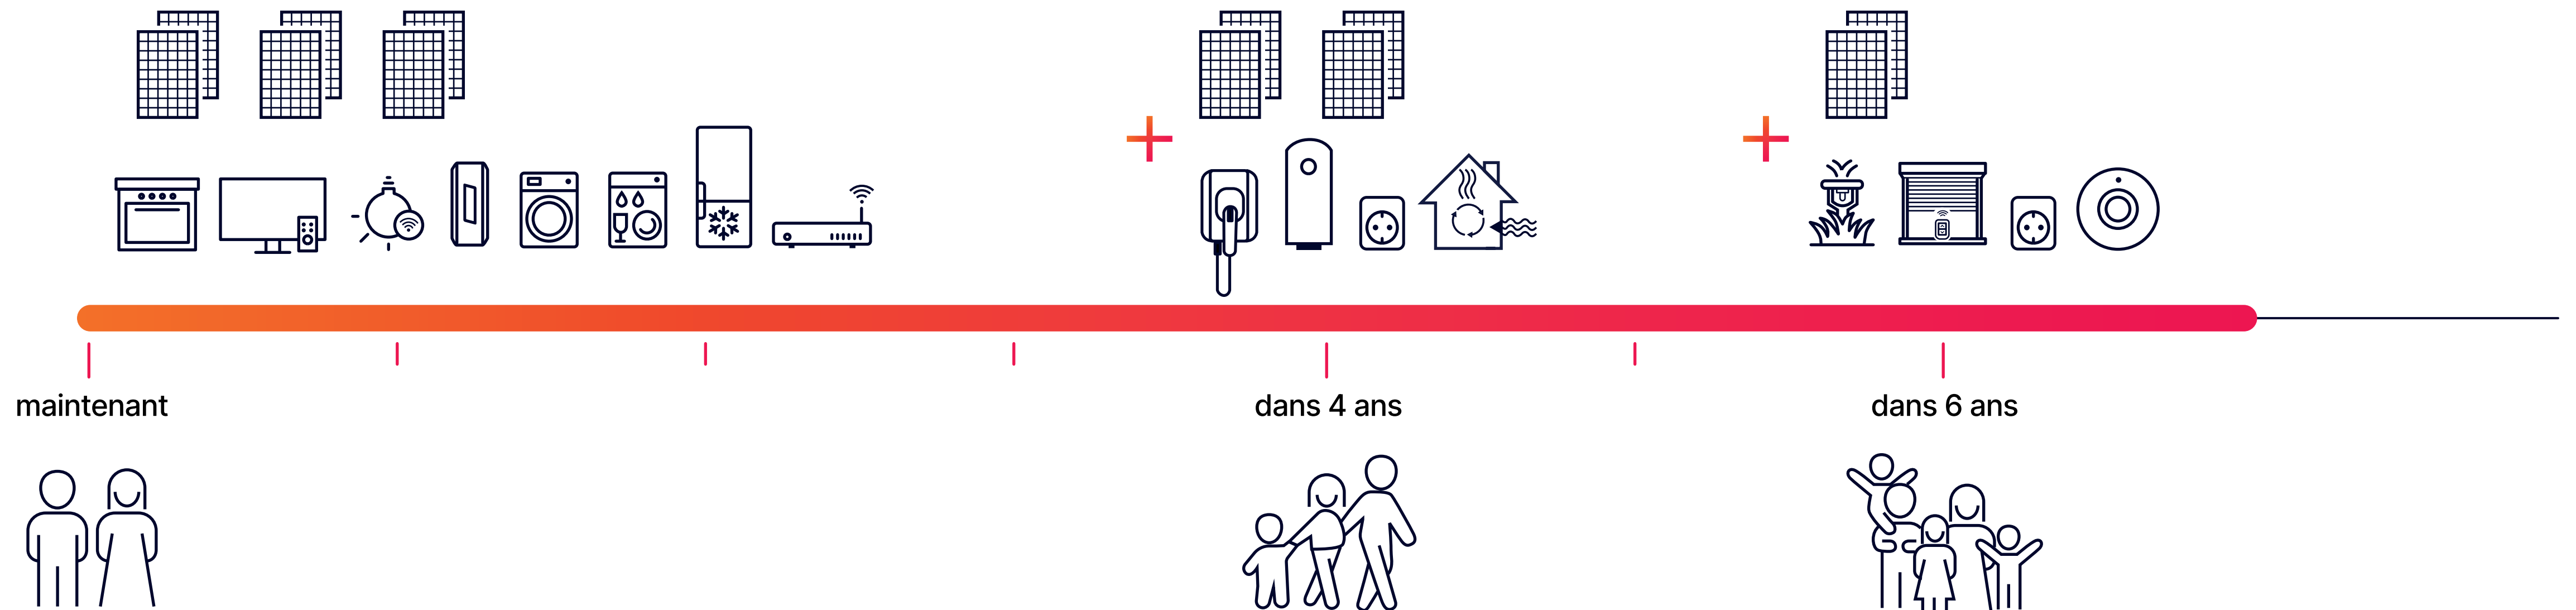

L'ÉCOSYSTÈME ÉVOLUTIF POUR VOS BESOINS ÉNERGÉTIQUES À LONG TERME

Installez ce dont vous avez besoin aujourd'hui et faites évoluer facilement votre écosystème au fur et à mesure que vos besoins énergétiques évoluent.

Soyez prêt.e pour le futur

Soyez prêt pour un ou deux véhicules électriques, plus d'appareils dans votre maison à mesure que vos besoins changent.